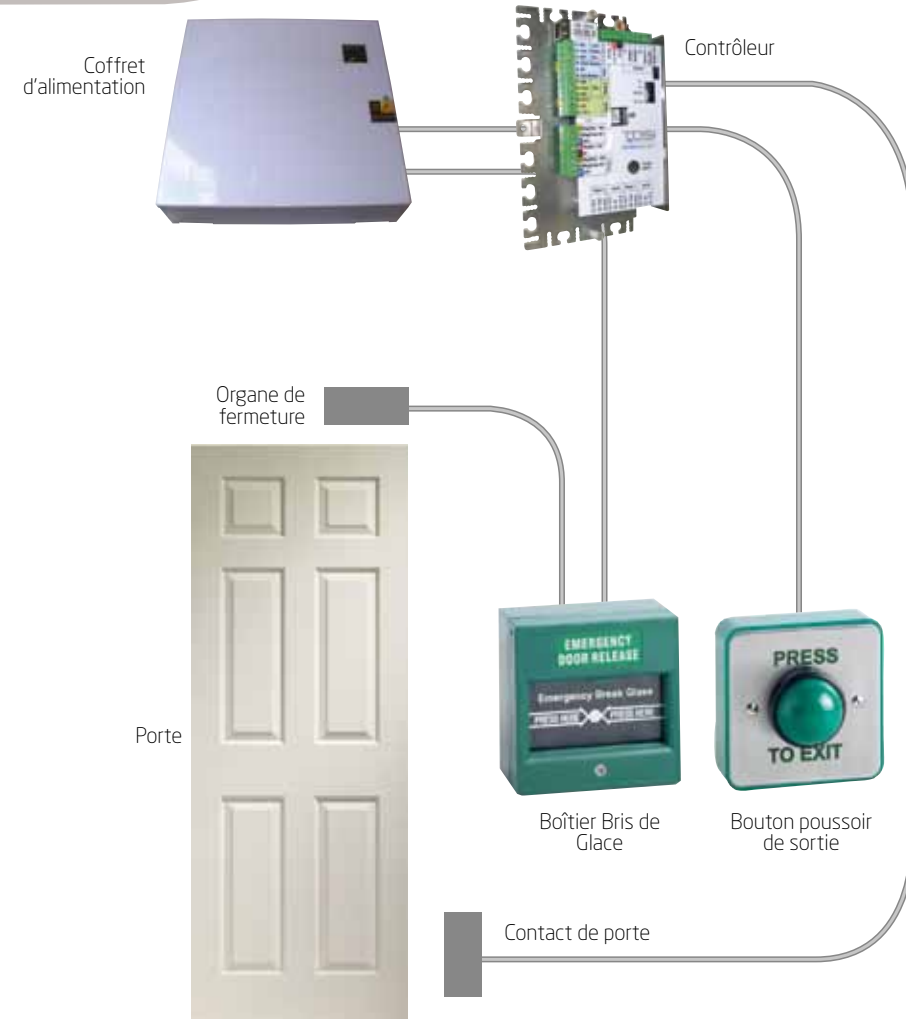

Gâches Electriques

Notre gamme de gâches électriques est adapté pour le déverrouillage électronique de serrures aussi bien dans le domaine des particuliers que dans le domaine des applications commerciales.

La serrure, réversible pour satisfaire à la fois l'ouverture des portes à gauche et à droite et ses options de sécurité intégrées, est idéale pour de nombreuses applications où le rapport qualité prix est primordial.

Facile à installer et avec un choix de finitions de haute qualité, la serrure peut être adaptée pour compléter ou contraster avec son environnement.

Gâches électriques à émission de tension : A utiliser sur des portes nécessitant une sécurité renforcée. Ces gâches ont l'avantage de nécessiter une impulsion de tension très courte pour déverrouiller la porte. Quand l'alimentation est coupée la gâche se verrouille. Pour cette raison, elles ne doivent pas être utilisées sur des portes qui font partie des issues de secours.

Gâche électrique à rupture de tension: Lorsque l'alimentation est coupée sur cette gâche, elle va se déverrouiller, ce qui convient parfaitement pour les portes qui font partie des issues de secours.