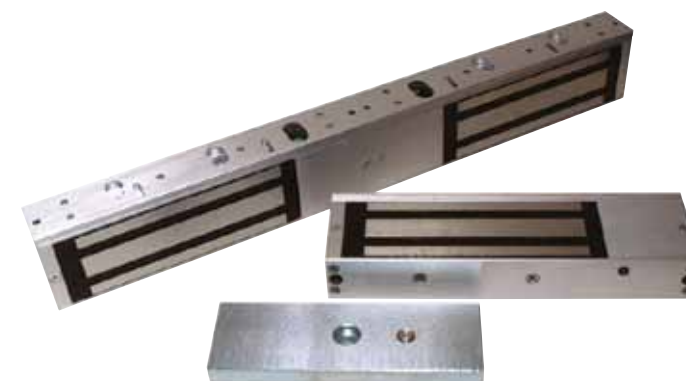

Nos ventouses sont adaptées à une gamme complète d'applications. Des micro-ventouses utilisées pour sécuriser les portes de petites armoires ou de casiers jusqu'aux ventouses de forte puissance pour sécuriser des ouvrants de grande taille, vous trouverez la solution de verrouillage répondant à vos besoins. Toutes nos ventouses intérieures sont réalisées en aluminium anodisé anticorrosion de grande qualité, à la fois élégant et robuste alors que toutes les ventouses extérieures sont fabriquées en acier Inox de grande qualité.